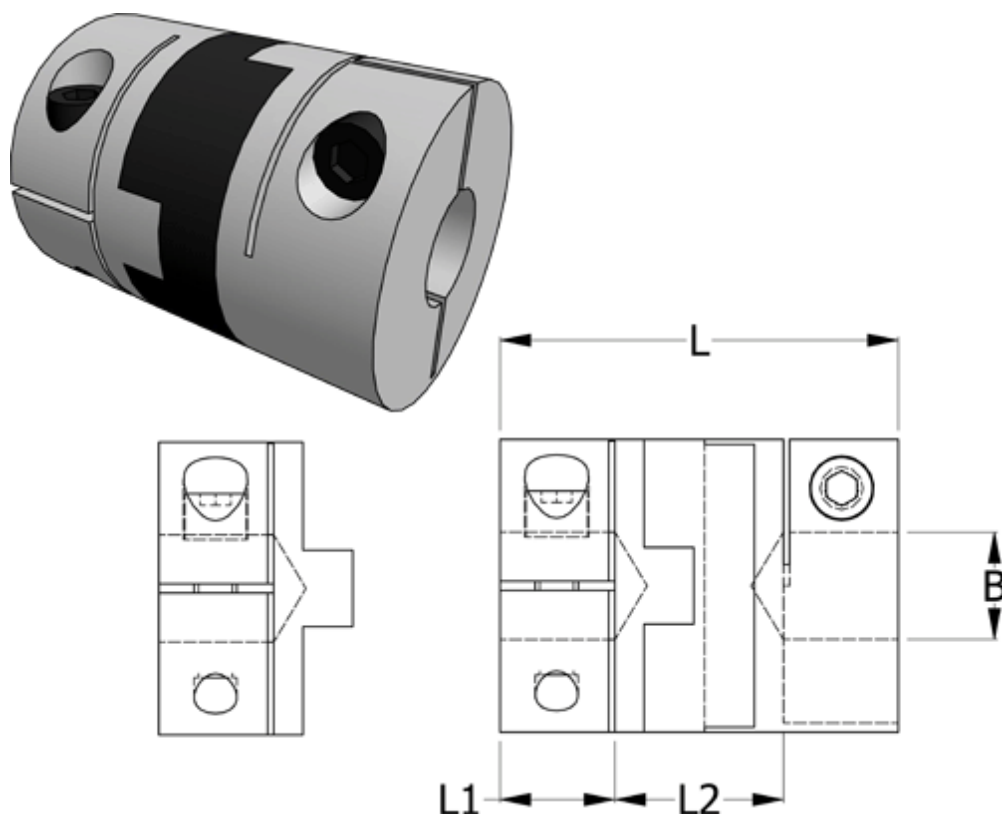

Article number: 33212343332

Description: Oldham coupling hub 234.33.32 ALU  
with clamp hub, bore 10 mm

## Measures

B1	= 10
D	= 33.3
L	= 48
L1	= 13
L2	= 16

Note: Overnævnte varenr. er kun for et koblingsnav. Der går 2 koblingsnav og 1 element til 1 komplet kobling

Screw = M4

Torque (Nm) = 9